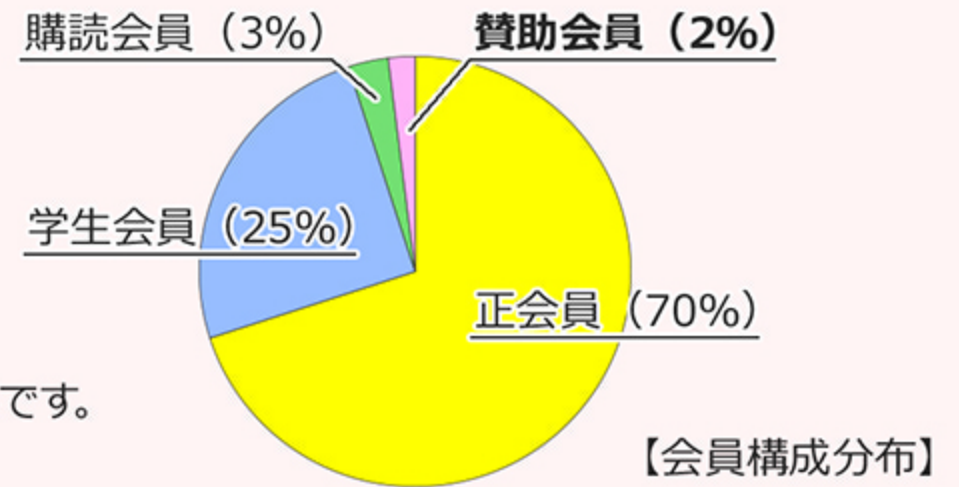

ご入会のお勧め

日本バーチャルリアリティ学会では、VR技術の向上を目指し、日夜研究、普及活動に励んでいます。
現在、更なる業界の発展のため、本学会の活動にご賛同いただける**賛助会員**を募っております。

賛助会員だからこその特典

・ メーリングリストでの会員への情報提供 (※)

約1000名の会員へ向けてEメールでの情報発信ができます。
会員は、大学教授、学生、官公庁・各種企業の研究者など、多岐にわたります。
企業アピールや社員募集など、情報提供の場としてご活用ください。

(※) Eメール情報発信には、事務処理手数料として¥10,000が必要です。