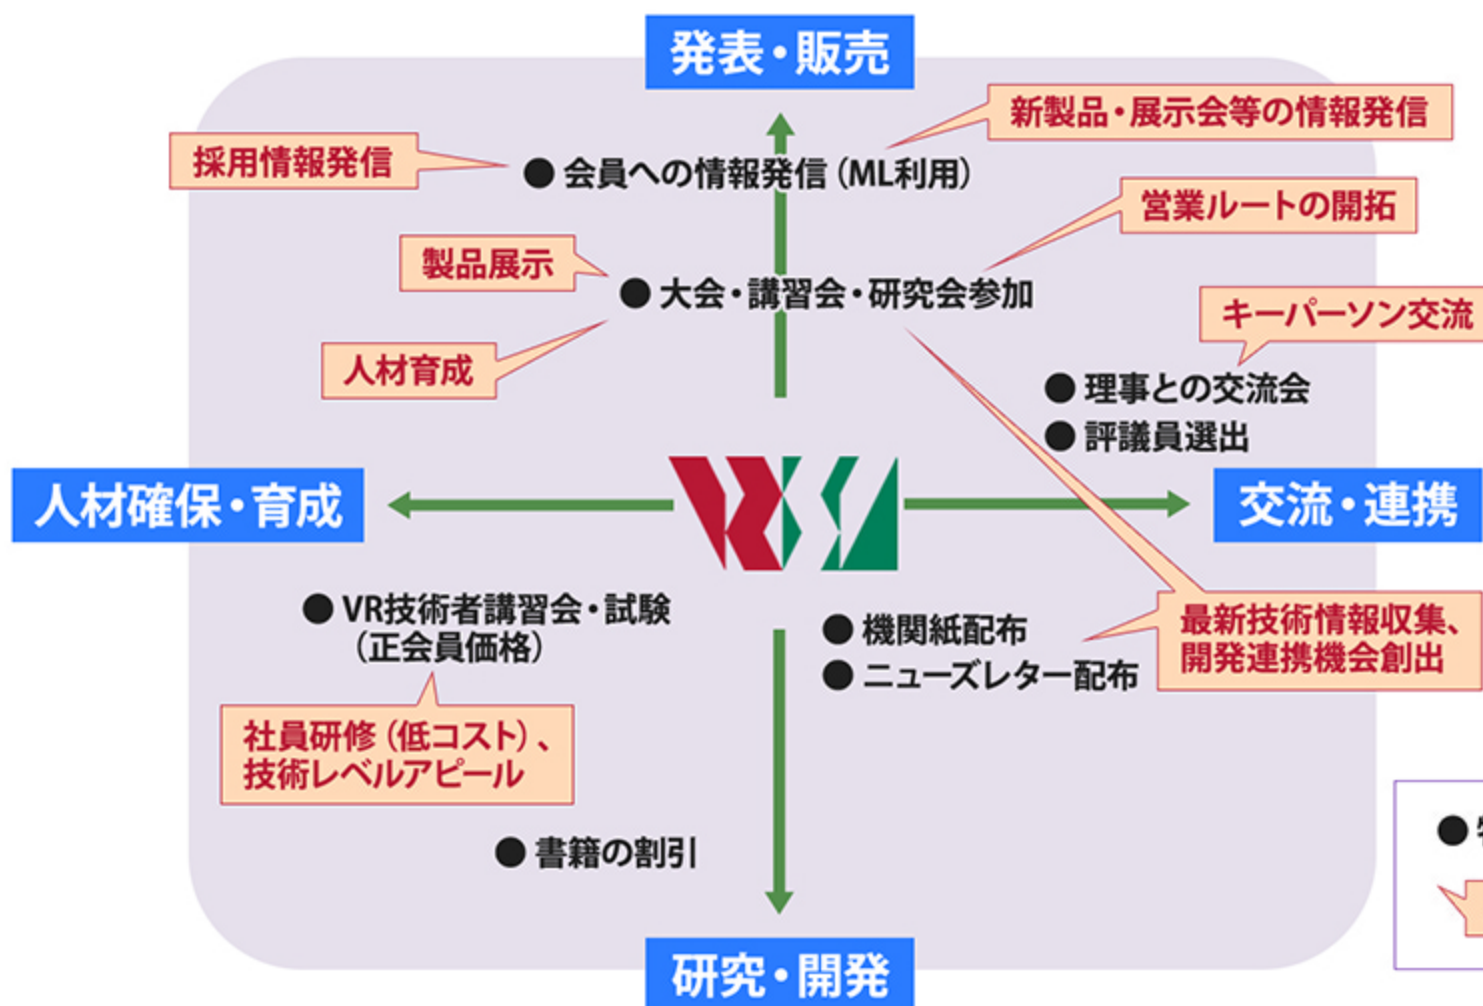

【特別顧問】

石井威望	東京大学 名誉教授
伊福部 達	東京大学 名誉教授
榎並和雅	東京工業大学
大橋 力	国際科学振興財団
岸野文郎	大阪大学 名誉教授
小林 登	東京大学 名誉教授
坂根徹夫	情報科学芸術大学院大学 (IAMAS) 名誉学長
佐藤 誠	東京工業大学 名誉教授
舘 暲	東京大学 名誉教授
原島 博	東京大学 名誉教授
廣瀬通孝	東京大学

1. 【その他会員特典】
2. ・ 機関誌(論文誌・学会誌)、ニュースレターの配布
   - ・ 大会、講習会への参加(正会員価格)
   - ・ 本会発行書籍の割引購入
   - ・ VR技術者認定講習会・試験(正会員価格)
   - ・ 評議員を選出、評議員会へ参加